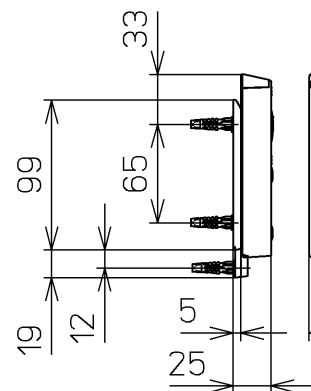

生産中止図番
2014/09

ねじ長 φ4×30(4本)

ねじ長 φ4×30(2本)

<特注仕様>
1. 本体着脱部を金属製にしたもの

*定格: AC100V-318W 50/60Hz

TOTO		単位 mm	名称 洗浄脱臭暖房便座
製図 西田真	検図 藤井 二村馨	日付 12-01-10	品番 TCF5502EAMV80
備考		ワオシュレット品番 TCF5502EA/ERAV80 便器洗浄ユニット品番 TCA177	図番 TCF5502EAMV80_A0103