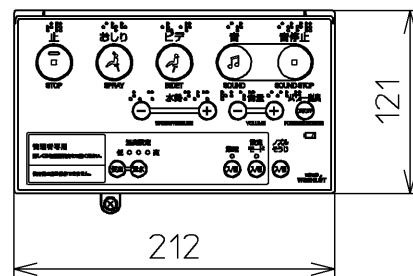

生産中止図番
2014/09

ねじ長 φ4×30(4本)

ねじ長 φ4×30(2本)

<特注仕様>
1. 本体着脱部を金属製にしたもの

*定格: AC100V-318W 50/60Hz

TOTO		単位 mm	名称 洗浄脱臭暖房便座
製図 西田真	検図 藤井 二村馨	日付 12-01-10	品番 TCF5502EAMV80
備考		ワオシュレット品番 TCF5502EA/ERAV80 便器洗浄ユニット品番 TCA177	図番 TCF5502EAMV80_A0103