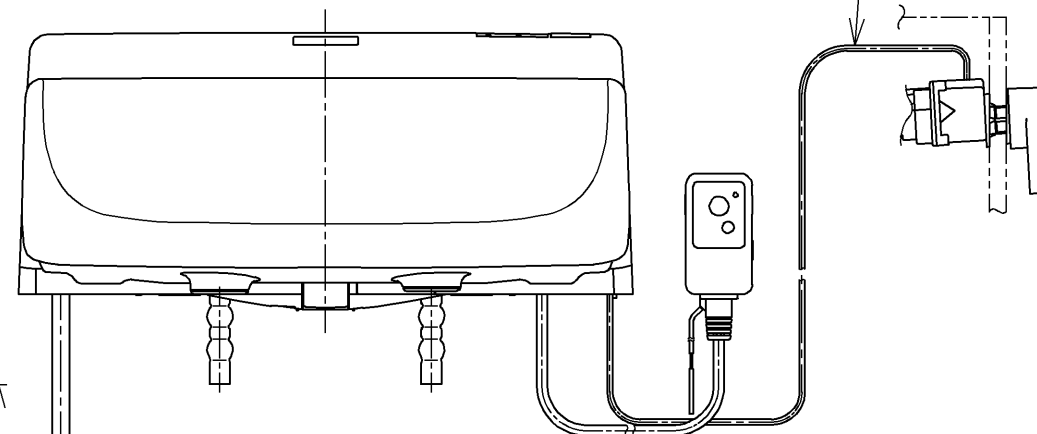

生産中止図番
2014/09

ねじ長 φ4×30(4本)

ねじ長 φ4×30(2本)

<特注仕様>
1. 本体着脱部を金属製にしたもの

*定格: AC100V-318W 50/60Hz

TOTO		単位 mm	名称 洗浄脱臭暖房便座
製図 西田真	検図 藤井 二村馨	日付 12-01-10	品番 TCF5502EAMV80
備考		ワオシュレット品番 TCF5502EA/ERAV80 便器洗浄ユニット品番 TCA177	図番 TCF5502EAMV80_A0103