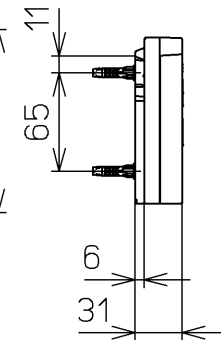

生産中止図番
2014/09

ねじ長 φ4×30(4本)

ねじ長 φ4×30(2本)

<特注仕様>
1. 本体着脱部を金属製にしたもの

*定格: AC100V-318W 50/60Hz

TOTO		単位 mm	名称 洗浄脱臭暖房便座
製図 西田真	検図 藤井 二村馨	日付 12-01-10	品番 TCF5502EAMV80
備考		ワオシュレット品番 TCF5502EA/ERAV80 便器洗浄ユニット品番 TCA177	図番 TCF5502EAMV80_A0103