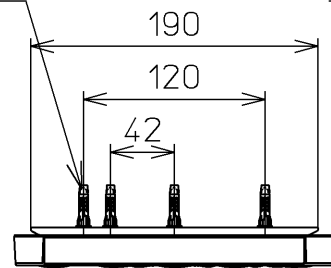

生産中止図番
2014/09

ねじ長 φ4×30(4本)

ねじ長 φ4×30(2本)

<特注仕様>
1. 本体着脱部を金属製にしたもの

*定格: AC100V-318W 50/60Hz

TOTO		単位 mm	名称 洗浄脱臭暖房便座
製図 西田真	検図 藤井 二村馨	日付 12-01-10	品番 TCF5502EAMV80
備考		ワオシュレット品番 TCF5502EA/ERAV80 便器洗浄ユニット品番 TCA177	図番 TCF5502EAMV80_A0103