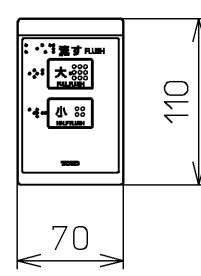

生産中止図番
2014/09

ねじ長 φ4×30(4本)

ねじ長 φ4×30(2本)

<特注仕様>
1. 本体着脱部を金属製にしたもの

*定格: AC100V-318W 50/60Hz

TOTO		単位 mm	名称 洗浄脱臭暖房便座
製図 西田真	検図 藤井 二村馨	日付 12-01-10	品番 TCF5502EAMV80
備考		ワオシュレット品番 TCF5502EA/ERAV80 便器洗浄ユニット品番 TCA177	図番 TCF5502EAMV80_A0103