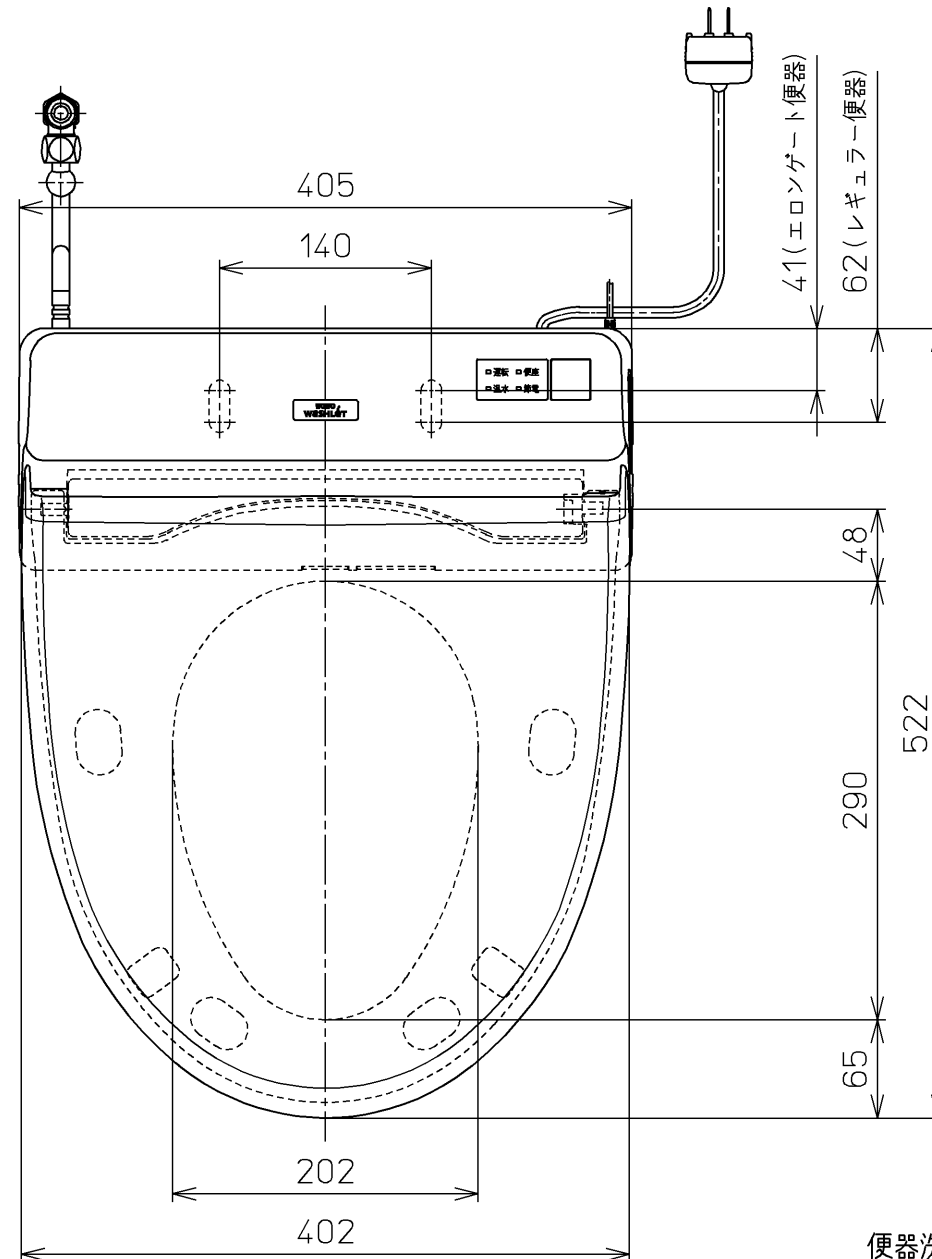

生産中止図番
2014/09

ねじ長 φ4×30(4本)

ねじ長 φ4×30(2本)

<特注仕様>
1. 本体着脱部を金属製にしたもの

*定格: AC100V-318W 50/60Hz

TOTO		単位 mm	名称 洗浄脱臭暖房便座
製図 西田真	検図 藤井 二村馨	日付 12-01-10	品番 TCF5502EAMV80
備考		ワオシュレット品番 TCF5502EA/ERAV80 便器洗浄ユニット品番 TCA177	図番 TCF5502EAMV80_A0103