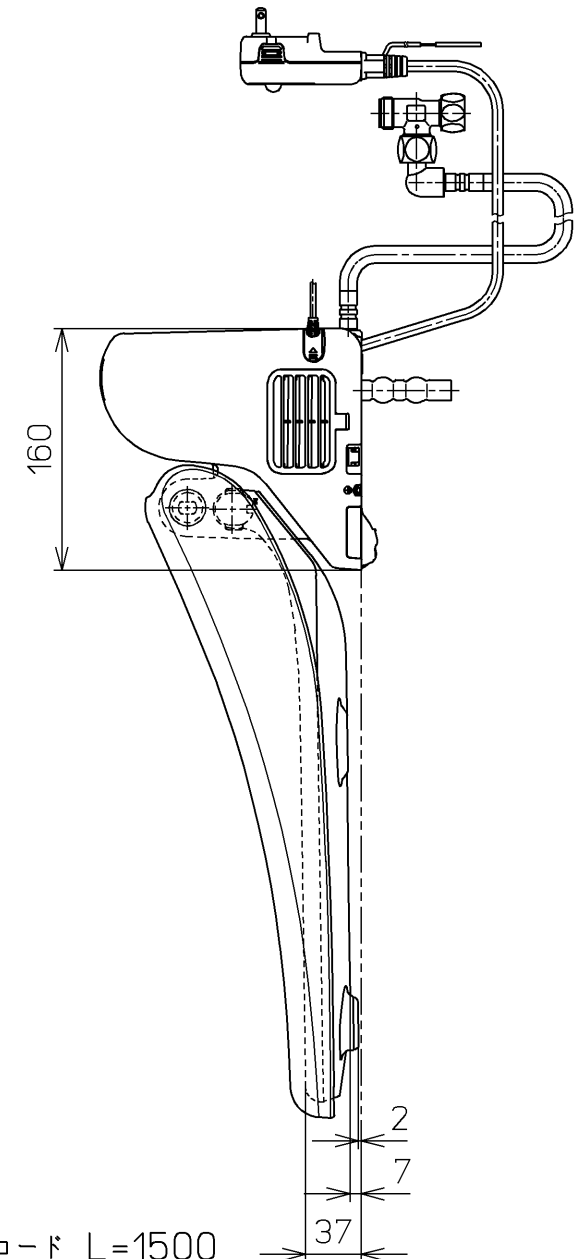

生産中止図番
2014/09

ねじ長 φ4×30(4本)

ねじ長 φ4×30(2本)

<特注仕様>
1. 本体着脱部を金属製にしたもの

*定格: AC100V-318W 50/60Hz

TOTO		単位 mm	名称 洗浄脱臭暖房便座
製図 西田真	検図 藤井 二村馨	日付 12-01-10	品番 TCF5502EAMV80
備考		ワオシュレット品番 TCF5502EA/ERAV80 便器洗浄ユニット品番 TCA177	図番 TCF5502EAMV80_A0103