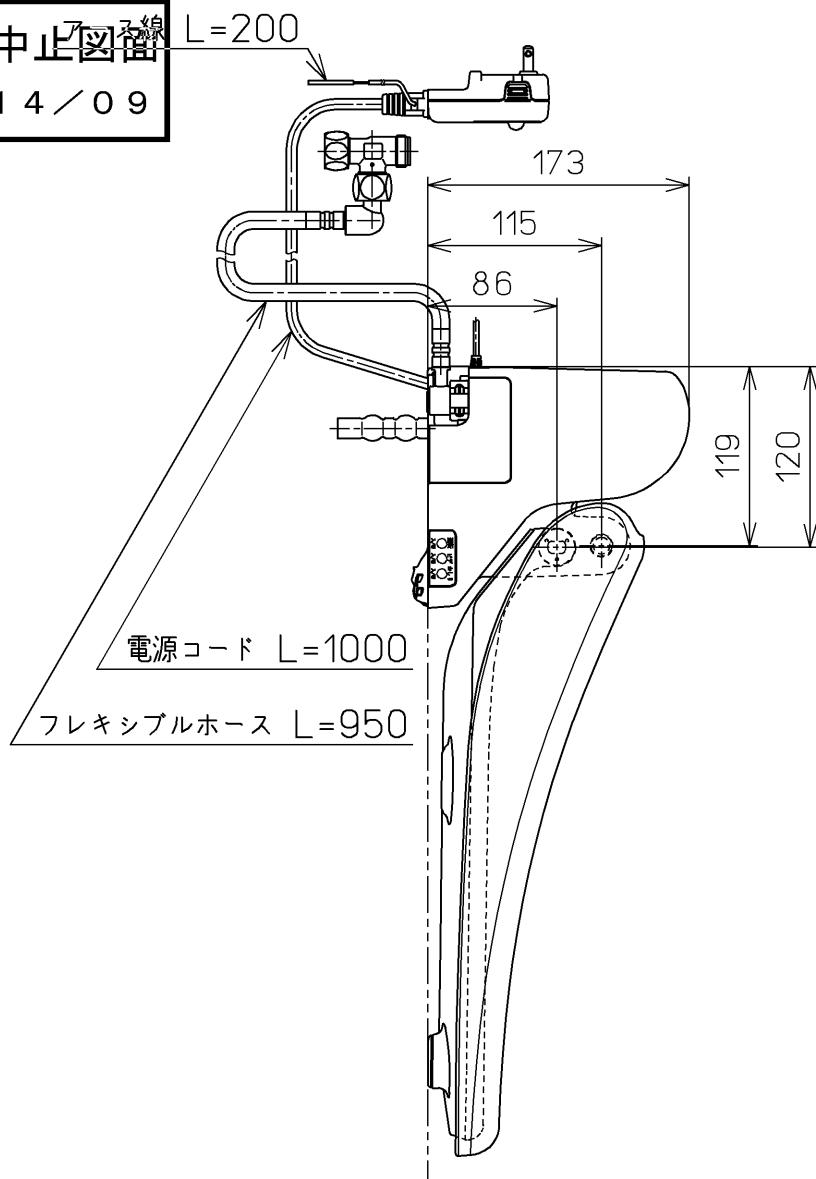

生産中止図番
2014/09

ねじ長 φ4×30(4本)

ねじ長 φ4×30(2本)

<特注仕様>
1. 本体着脱部を金属製にしたもの

*定格: AC100V-318W 50/60Hz

TOTO		単位 mm	名称 洗浄脱臭暖房便座
製図 西田真	検図 藤井 二村馨	日付 12-01-10	品番 TCF5502EAMV80
備考		ワオシュレット品番 TCF5502EA/ERAV80 便器洗浄ユニット品番 TCA177	図番 TCF5502EAMV80_A0103